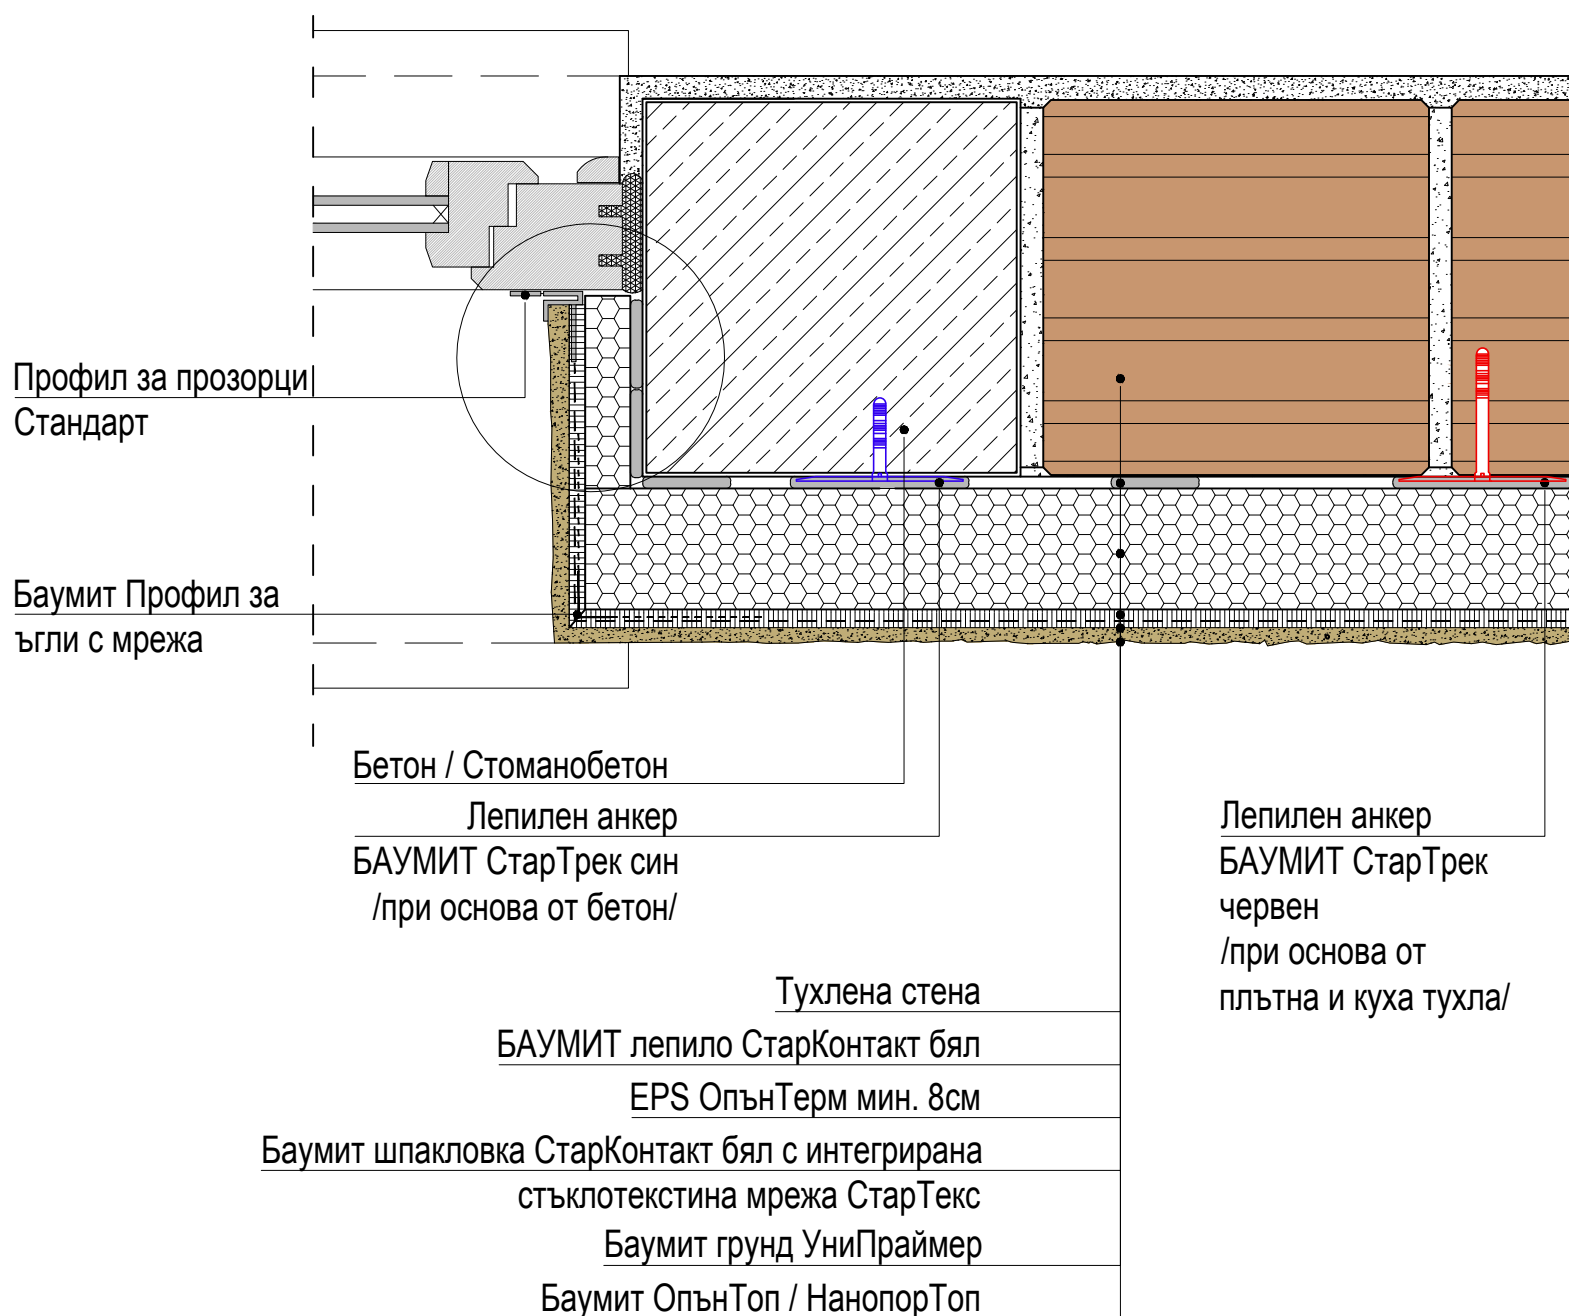

ХОРИЗОНТАЛЕН ДЕТАЙЛ ПРИ ПРОЗОРЕЦ

Профил за прозорци Стандарт  
(с протектор, който се откъсва  
след полагане на мазилката)